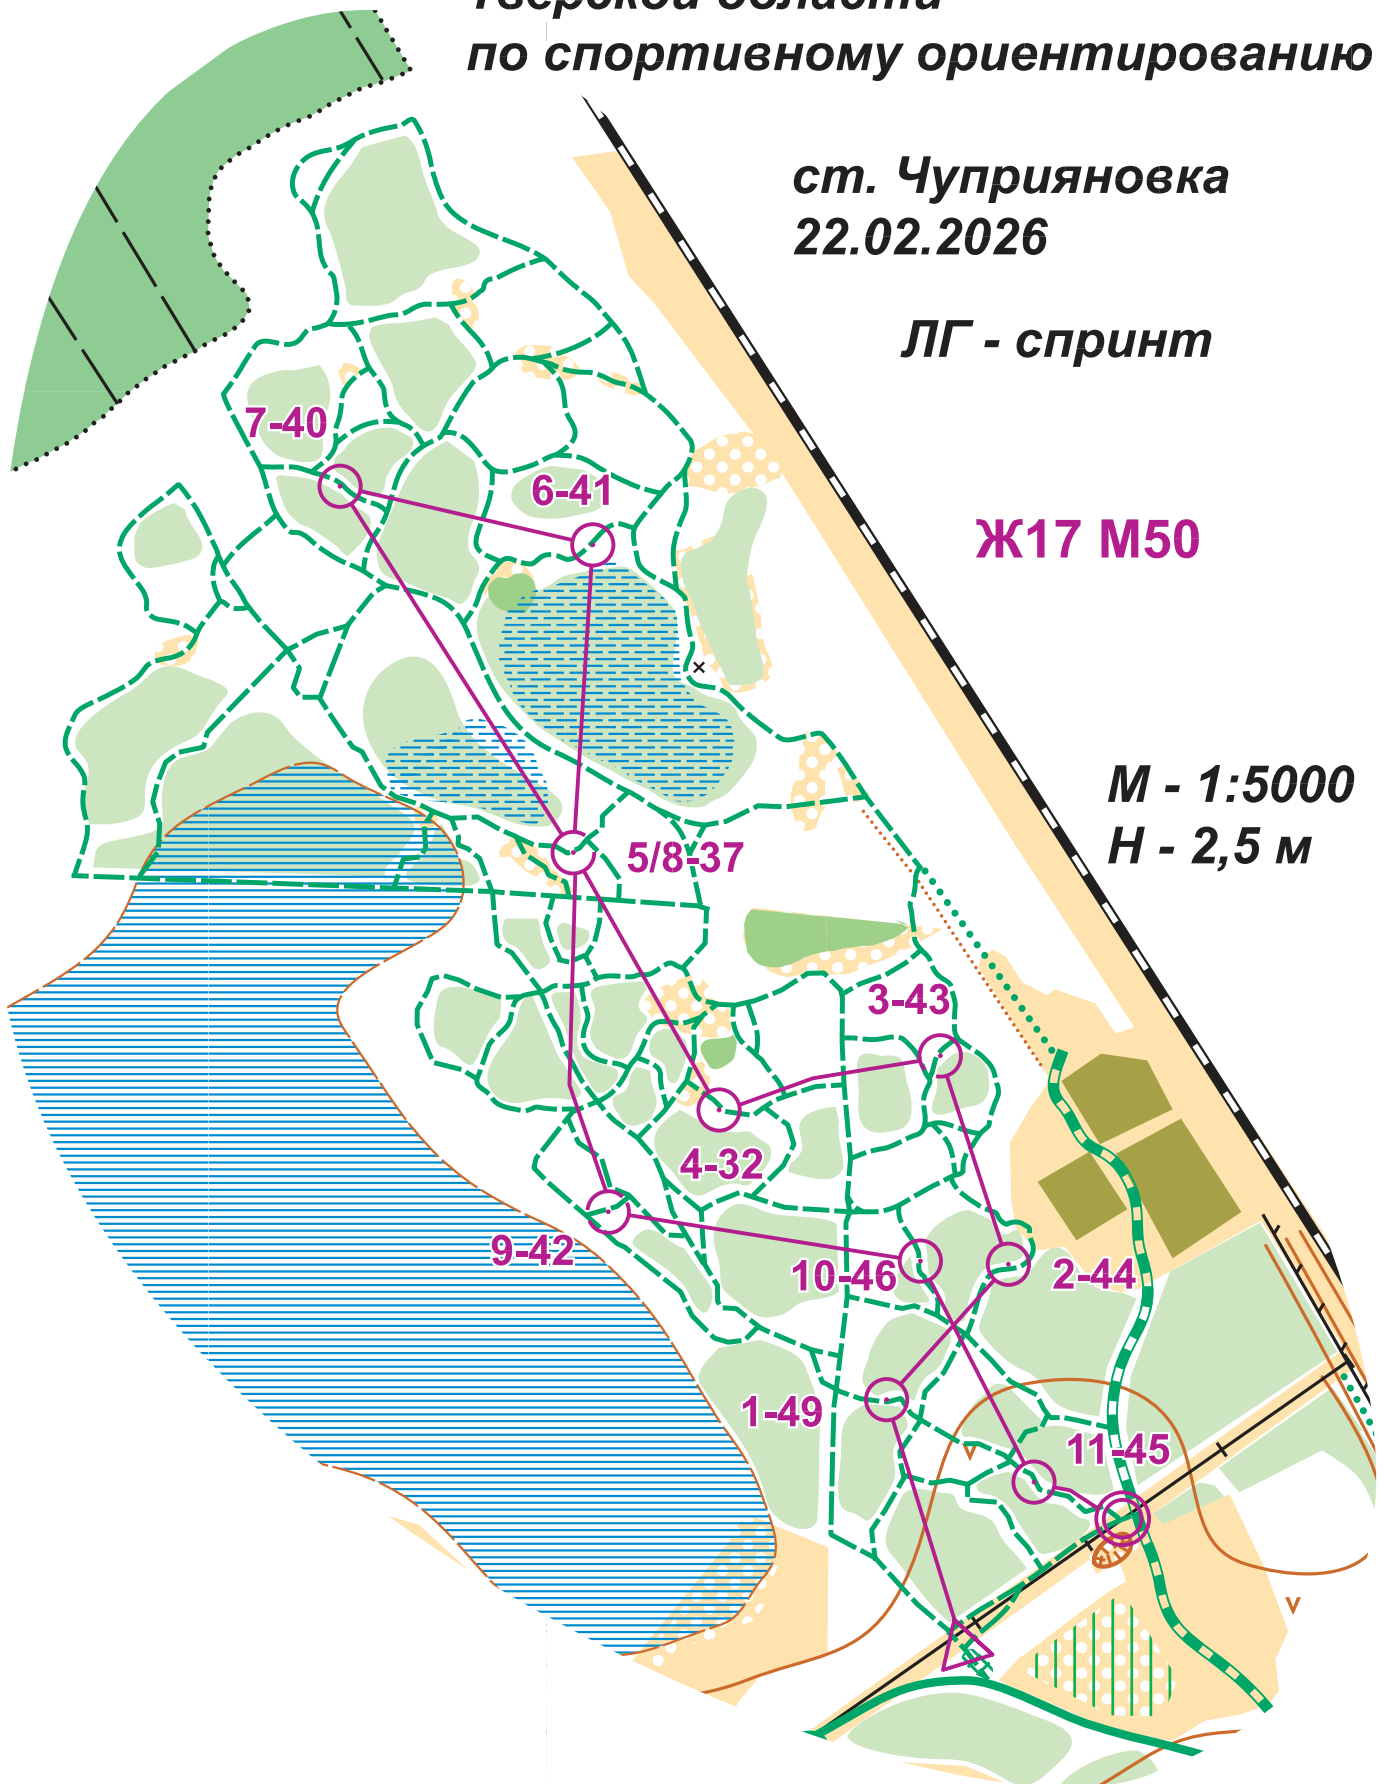

**Чемпионат и Первенство  
Тверской области  
по спортивному ориентированию**

**ст. Чуприяновка  
22.02.2026**

**ЛГ - спринт**

**Ж17 М50**

**М - 1:5000  
Н - 2,5 м**

**М - 1:5000  
Н - 2,5 м**