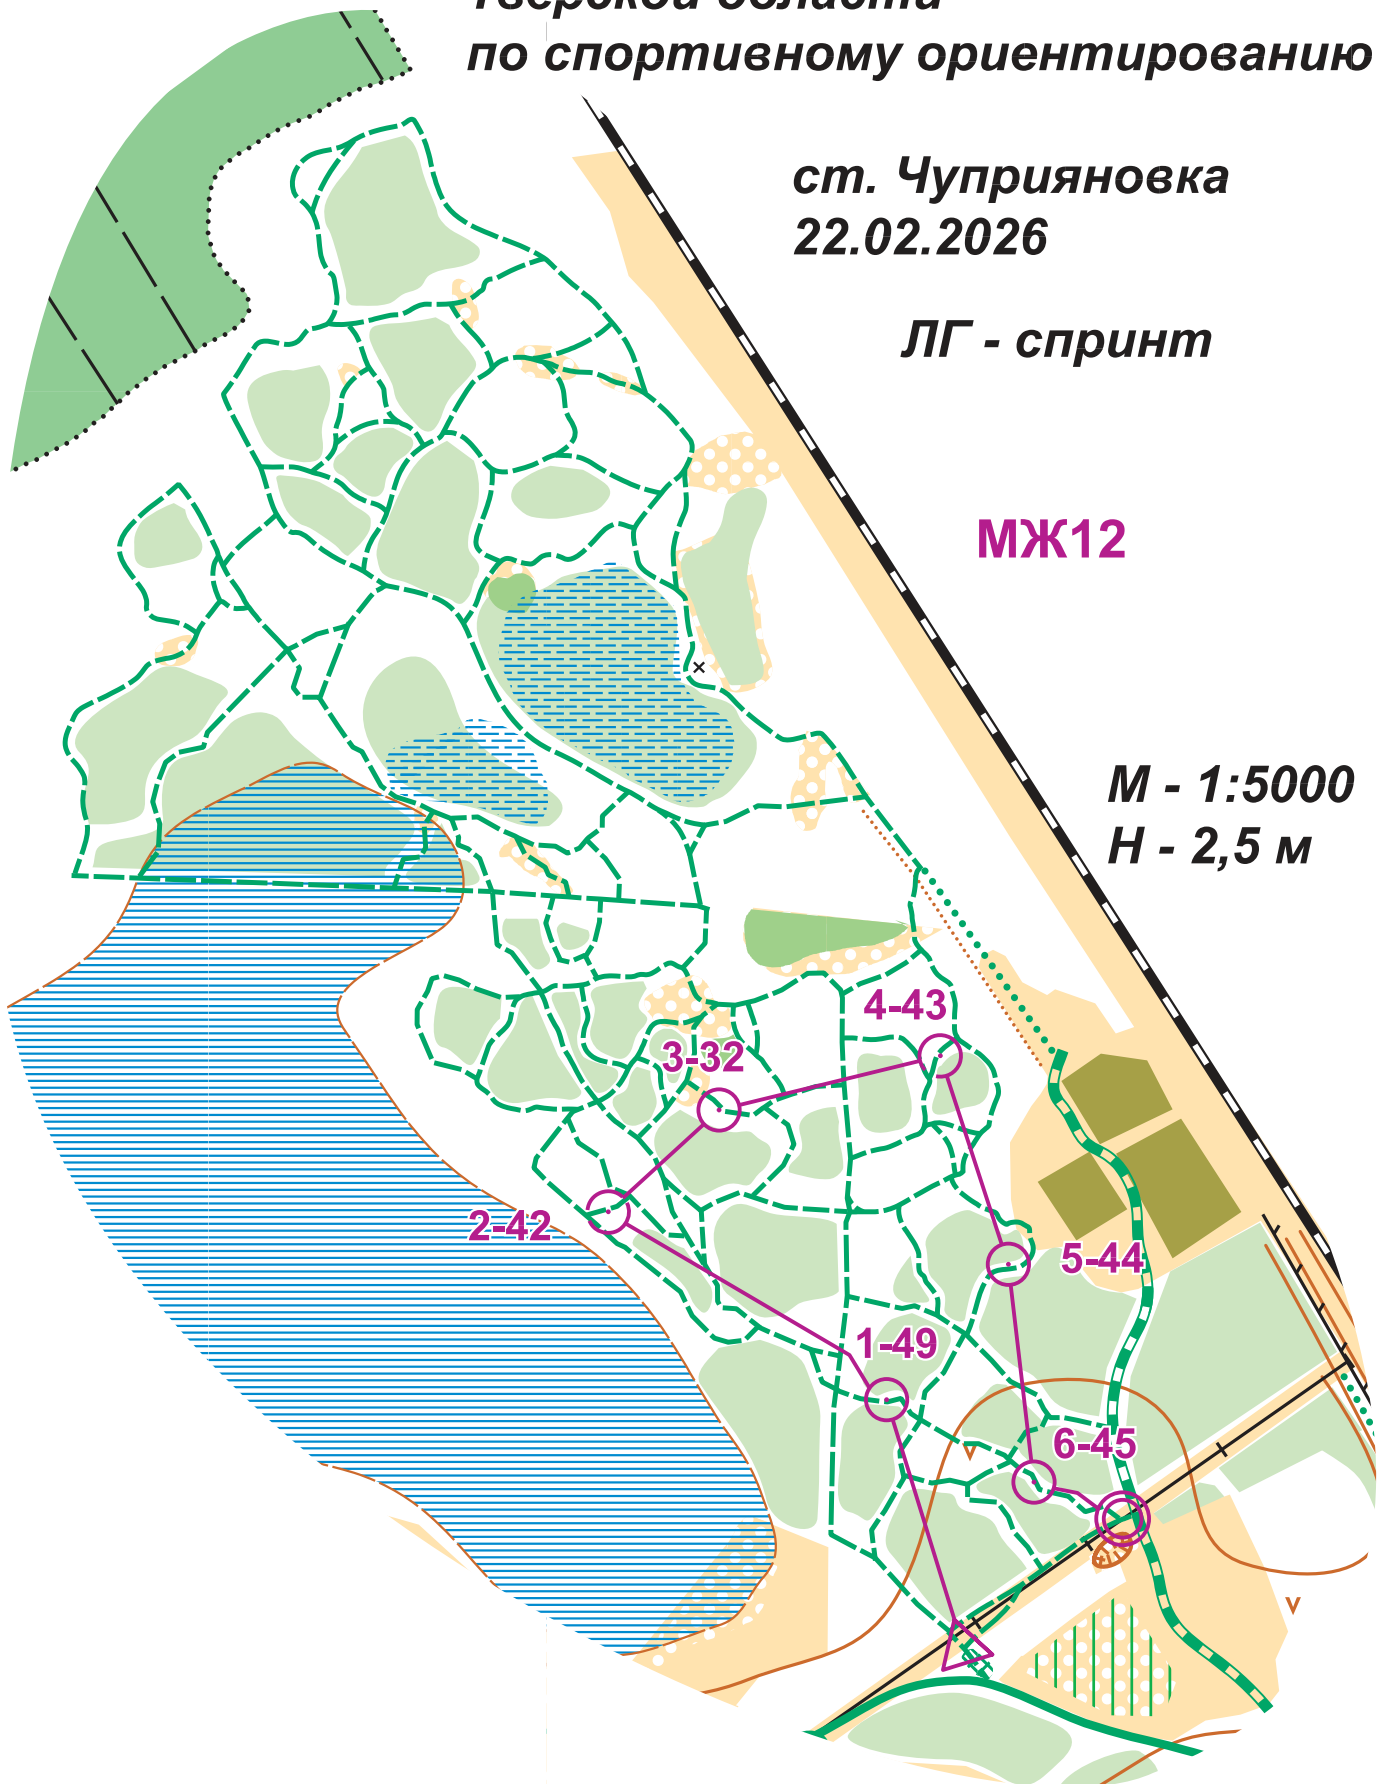

**Чемпионат и Первенство  
Тверской области  
по спортивному ориентированию**

**ст. Чуприяновка  
22.02.2026**

**ЛГ - спринт**

**МЖ12**

**М - 1:5000  
Н - 2,5 м**

**М - 1:5000  
Н - 2,5 м**