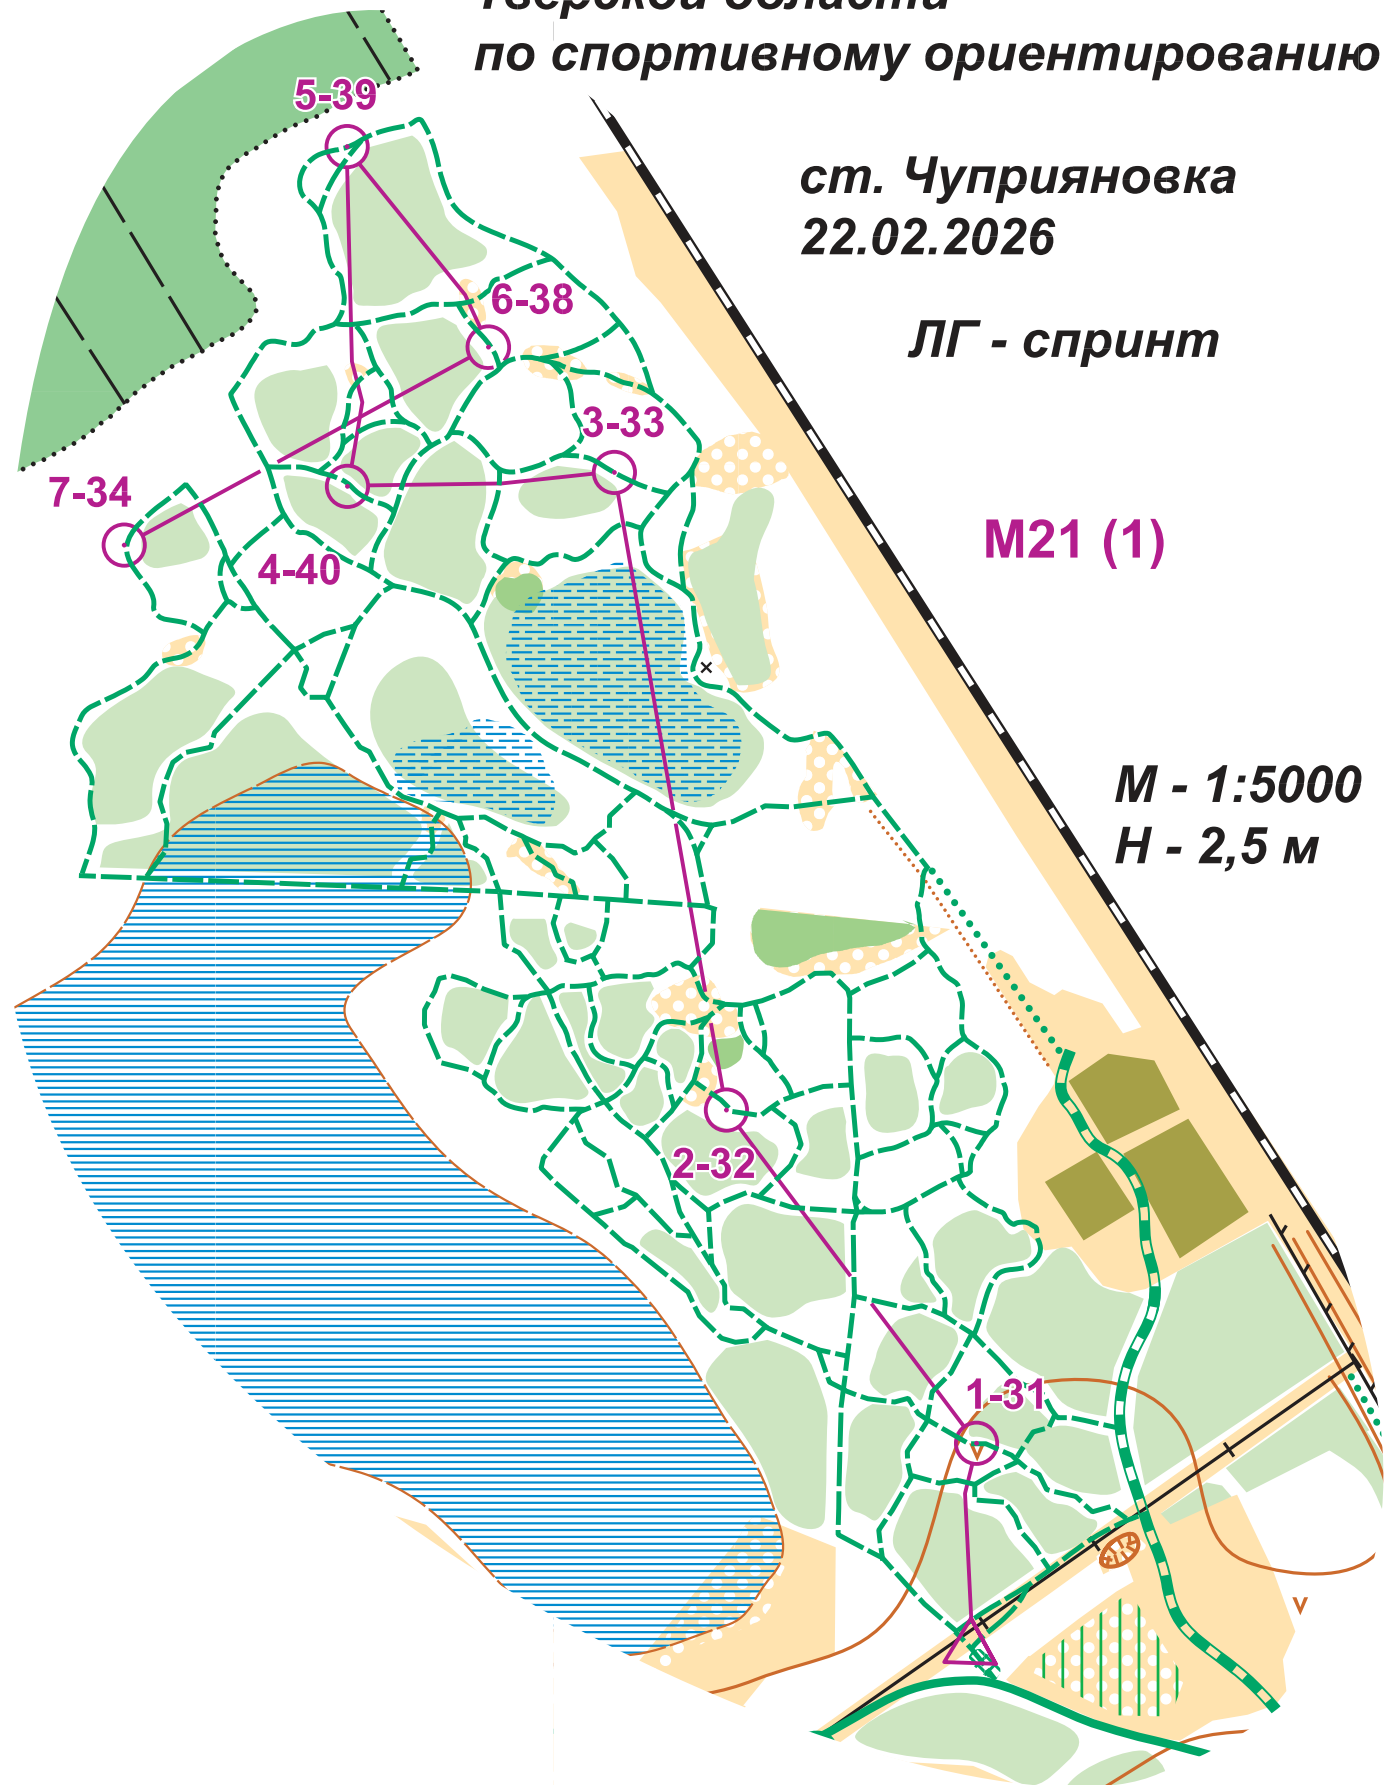

**Чемпионат и Первенство
Тверской области
по спортивному ориентированию**

**ст. Чуприяновка
22.02.2026**

ЛГ - спринт

M21 (1)

**M - 1:5000
H - 2,5 м**

**M - 1:5000
H - 2,5 м**

**Чемпионат и Первенство
Тверской области
по спортивному ориентированию**

**ст. Чуприяновка
22.02.2026**

ЛГ - спринт

M21 (2)

**M - 1:5000
H - 2,5 м**

**M - 1:5000
H - 2,5 м**