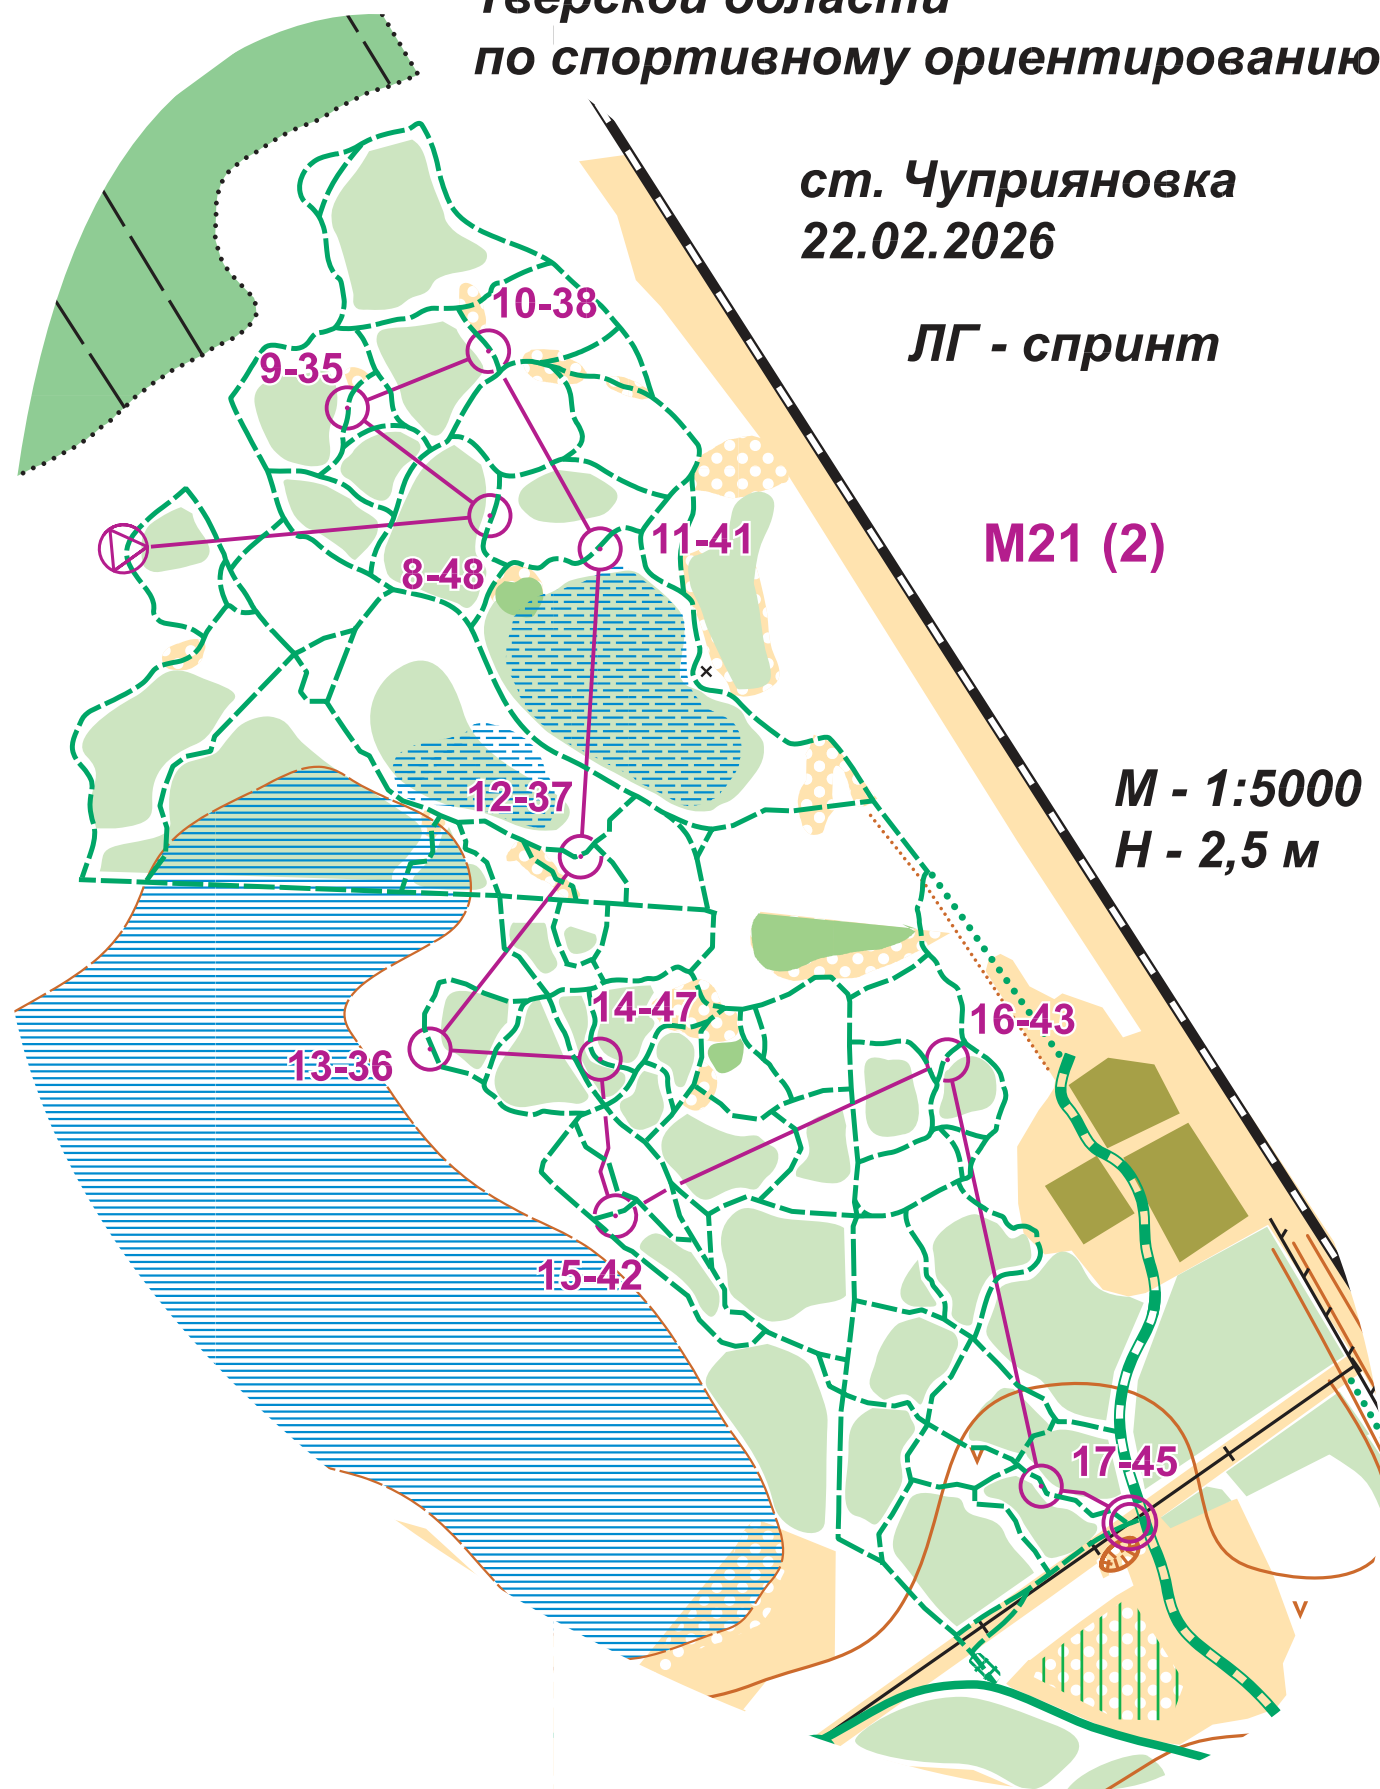

**Чемпионат и Первенство
Тверской области
по спортивному ориентированию**

**ст. Чуприяновка
22.02.2026**

ЛГ - спринт

M21 (1)

**M - 1:5000
H - 2,5 м**

**M - 1:5000
H - 2,5 м**

**Чемпионат и Первенство
Тверской области
по спортивному ориентированию**

**ст. Чуприяновка
22.02.2026**

ЛГ - спринт

M21 (2)

**M - 1:5000
H - 2,5 м**

**M - 1:5000
H - 2,5 м**